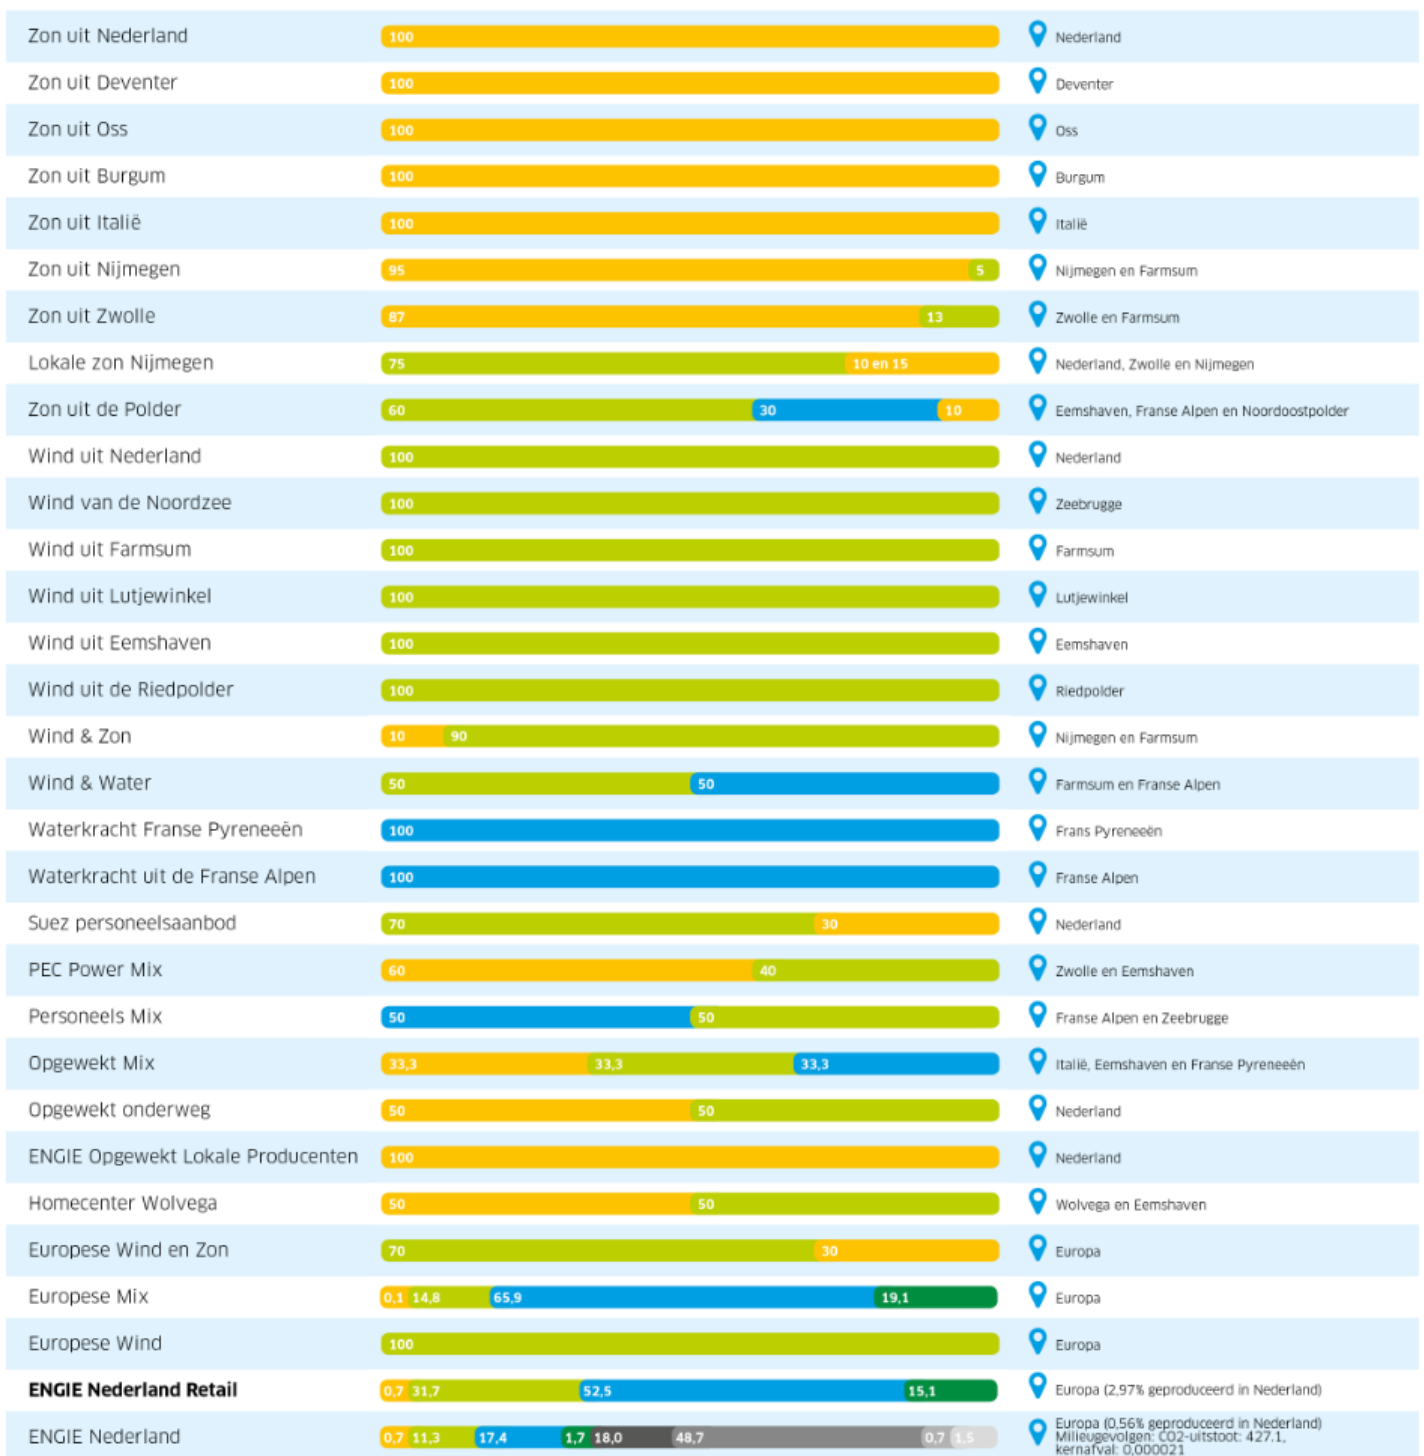

Stroometiket 2018

■ = zon ■ = wind ■ = water ■ = biomassa ■ = kolen ■ = aardgas ■ = kernenergie ■ = overig